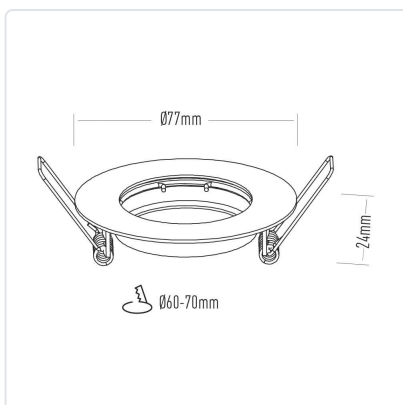

Altre immagini